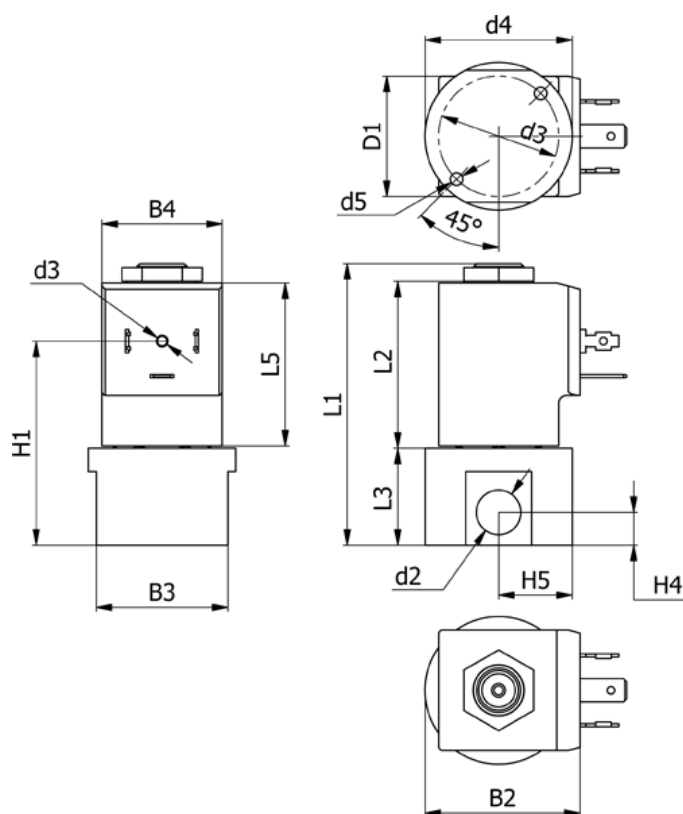

Varenummer: 588Q3C116SB0457  
 Beskrivelse: Magnetventil type Q3C116.SB0.457 3/2 NC  
 230 VAC 50HZ dyse 1,6 hus i Rustfast AISI 303 Portstr. G1/4"

## Mål

B2 = 40	H1 = 52.5
B3 = 34	H4 = 8.5
B4 = 31	H5 = 19
d2 = G1/4"	L1 = 72.6
d3 = M3x4	L3 = 25
d4 = 31	L5 = 42.5
d5 = M4x8	Lysning = 1.6
Flow = 1.4	Spænding = 230 VAC 50HZ

Ventilfunktion = 3/2 NC